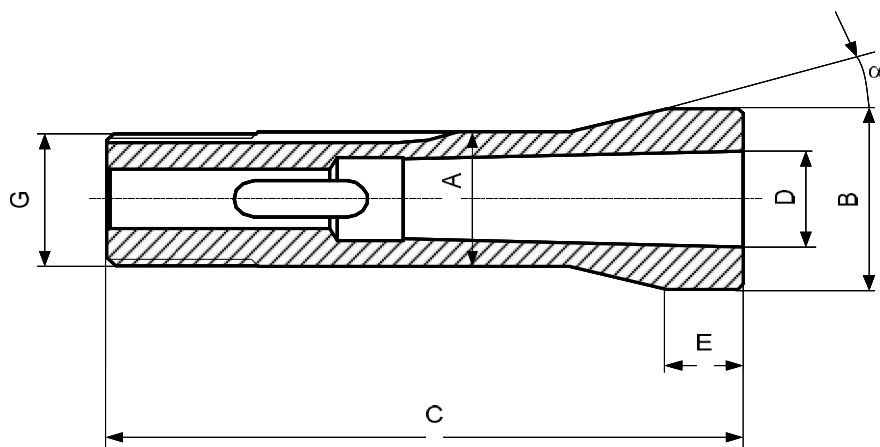

Douille avec cone Morse - Hülse mit Morse Konus - Sleeve with Morse taper

Type	Art.	A	B	C	E	G	α	D min-max
W 20	102-20275	20	26.3	71	2	$\emptyset 19.7 \times 1.666 \curvearrowright 45/5^\circ$	15°	Morse DIN228 MK-1
	102-20276	20	26.3	89	20	$\emptyset 19.7 \times 1.666 \curvearrowright 45/5^\circ$	15°	Morse DIN228 MK-2
W 25	102-25275	25	33.7	100.5	8	$\emptyset 24.7 \times 1.693 \curvearrowright 45/5^\circ$	15°	Morse DIN228 MK-1